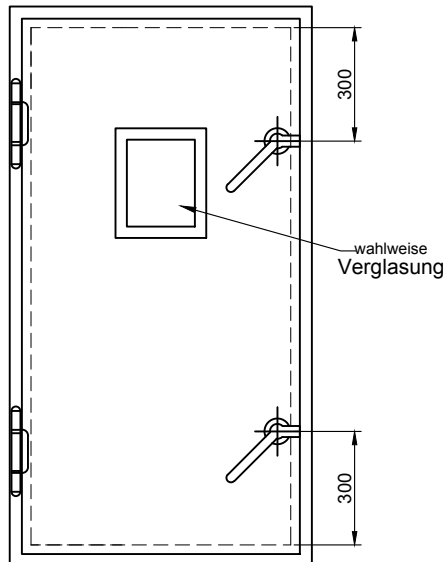

**Einflügelige luftdichte Stahltür****Luftdicht****Klasse 4****geprüft nach DIN EN 1026  
bis zu 0,8 m<sup>3</sup> / hm<sup>2</sup> bei 1000 Pa****Zusatzfunktionen optional****- Edelstahl****Größenbereich****Größenbereich****Breite von 625 mm bis 1250 mm  
Höhe von 1500 mm bis 2250 mm****Technischer Beschrieb und Ausschreibungstext**

<b>Produkt:</b>	LD-1 / 03 einflügelige luftdichte Stahltür Fabr. Buchele geprüft nach DIN EN 1026
<b>Türtyp:</b>	LD-1 / 03
<b>Luftdicht Klasse:</b>	4
<b>Rohbauöffnung:</b>	.... x .... mm
<b>Türblatt Klasse:</b>	Doppelwandig, planebenes 54 mm dickes Stahltürblatt, vierseitig gefälzt mit Dünnfalz. Spezialdämmstoffeinlage vollflächig eingelegt und verklebt.
<b>Zarge:</b>	4-seitig umlaufende gefälzte Eckzarge mit hochwertigem Mehrkammer-Dichtungsprofil justierbar fixiert in der vierseitigen Aufnahmenut.
<b>Bänder:</b>	Dreiteilige, höhenverstellbare Konstruktionsbänder mit Bandbolzensicherung und Kugellagerzwischenring für leichtgängigen Türblattlauf.
<b>Beschlag:</b>	Spannhebelpaar im oberen und unteren Türblattbereich.
<b>Oberfläche:</b>	Türblatt und Zarge verzinkt und grundiert mit Einkomponenten Primer ähnlich RAL 7001.
<b>Montage:</b>	Lieferung und fachgerechte Montage einschließlich Verfüllen der Zarge mit Mörtel der Gruppe III.

**Sonderausführungen**

<b>Verglasung Standard:</b>	Einfach- oder Isolierverglasung gehalten mit profilierten und sichtbar verschraubten Stahlglasshalteleisten. Mindestfriesbreite 125 mm seitlich und oben, Sockel 300 mm.
<b>Beschlag:</b>	Einsteckschloss mit Wechselfunktion nach DIN EN 12209 (für Einbau eines bauseitigen PZ-Zylinders vorbereitet) Türdrücker Garnitur nach DIN EN 1906 fest drehbar gelagert Kunststoff schwarz in U-Form mit abgerundetem Kurzschild, einseitig mit abgedichtetem Türschild ohne Zylinder-Durchbruch.
<b>Edelstahl:</b>	Material 1.4301 (V2A) oder. 1.4404 (V4A), Oberfläche walzblank, gebürstet oder kreismattiert.