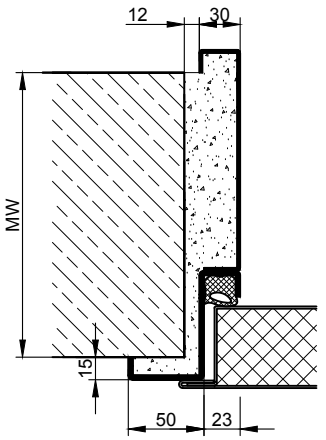

**Einflügelige luftdichte Stahltür****Luftdicht****Klasse 4****geprüft nach DIN EN 1026  
bis zu 0,8 m<sup>3</sup> / hm<sup>2</sup> bei 1000 Pa****Zusatzfunktionen optional****- Edelstahl****Größenbereich****Größenbereich****Breite von 625 mm bis 1250 mm  
Höhe von 1500 mm bis 2250 mm****Technischer Beschrieb und Ausschreibungstext**

<b>Produkt:</b>	LD-1 / 03 einflügelige luftdichte Stahltür Fabr. Buchele geprüft nach DIN EN 1026
<b>Türtyp:</b>	LD-1 / 03
<b>Luftdicht Klasse:</b>	4
<b>Rohbauöffnung:</b>	.... x .... mm
<b>Türblatt Klasse:</b>	Doppelwandig, planebenes 54 mm dickes Stahltürblatt, vierseitig gefälzt mit Dünnfalz. Spezialdämmstoffeinlage vollflächig eingelegt und verklebt.
<b>Zarge:</b>	4-seitig umlaufende gefälzte Eckzarge mit hochwertigem Mehrkammer-Dichtungsprofil justierbar fixiert in der vierseitigen Aufnahmenut.
<b>Bänder:</b>	Dreiteilige, höhenverstellbare Konstruktionsbänder mit Bandbolzensicherung und Kugellagerzwischenring für leichtgängigen Türblattlauf.
<b>Beschlag:</b>	Spannhebelpaar im oberen und unteren Türblattbereich.
<b>Oberfläche:</b>	Türblatt und Zarge verzinkt und grundiert mit Einkomponenten Primer ähnlich RAL 7001.
<b>Montage:</b>	Lieferung und fachgerechte Montage einschließlich Verfüllen der Zarge mit Mörtel der Gruppe III.

**Sonderausführungen**

<b>Verglasung Standard:</b>	Einfach- oder Isolierverglasung gehalten mit profilierten und sichtbar verschraubten Stahlglasshalteleisten. Mindestfriesbreite 125 mm seitlich und oben, Sockel 300 mm.
<b>Beschlag:</b>	Einsteckschloss mit Wechselfunktion nach DIN EN 12209 (für Einbau eines bauseitigen PZ-Zylinders vorbereitet) Türdrücker Garnitur nach DIN EN 1906 fest drehbar gelagert Kunststoff schwarz in U-Form mit abgerundetem Kurzschild, einseitig mit abgedichtetem Türschild ohne Zylinder-Durchbruch.
<b>Edelstahl:</b>	Material 1.4301 (V2A) oder. 1.4404 (V4A), Oberfläche walzblank, gebürstet oder kreismattiert.