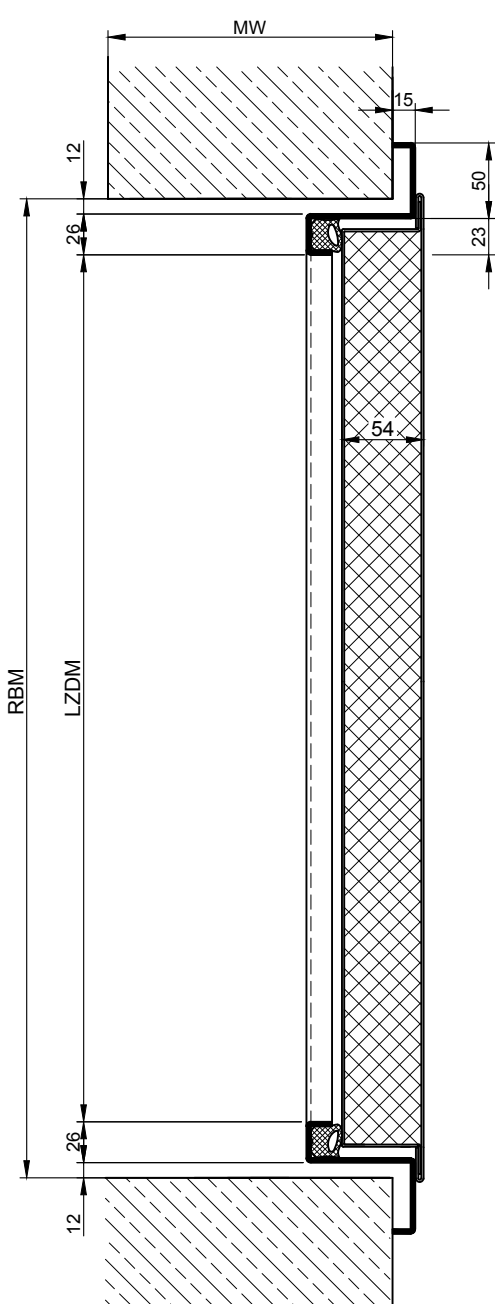

**Einflügelige luftdichte Stahltür****Luftdicht****Klasse 4****geprüft nach DIN EN 1026  
bis zu 0,8 m<sup>3</sup> / hm<sup>2</sup> bei 1000 Pa****Zusatzfunktionen optional****- Edelstahl****Größenbereich****Größenbereich****Breite von 625 mm bis 1250 mm  
Höhe von 1500 mm bis 2250 mm****Technischer Beschrieb und Ausschreibungstext**

<b>Produkt:</b>	LD-1 / 03 einflügelige luftdichte Stahltür Fabr. Buchele geprüft nach DIN EN 1026
<b>Türtyp:</b>	LD-1 / 03
<b>Luftdicht Klasse:</b>	4
<b>Rohbauöffnung:</b>	.... x .... mm
<b>Türblatt Klasse:</b>	Doppelwandig, planebenes 54 mm dickes Stahltürblatt, vierseitig gefälzt mit Dünnfalz. Spezialdämmstoffeinlage vollflächig eingelegt und verklebt.
<b>Zarge:</b>	4-seitig umlaufende gefälzte Eckzarge mit hochwertigem Mehrkammer-Dichtungsprofil justierbar fixiert in der vierseitigen Aufnahmenut.
<b>Bänder:</b>	Dreiteilige, höhenverstellbare Konstruktionsbänder mit Bandbolzensicherung und Kugellagerzwischenring für leichtgängigen Türblattlauf.
<b>Beschlag:</b>	Spannhebelpaar im oberen und unteren Türblattbereich.
<b>Oberfläche:</b>	Türblatt und Zarge verzinkt und grundiert mit Einkomponenten Primer ähnlich RAL 7001.
<b>Montage:</b>	Lieferung und fachgerechte Montage einschließlich Verfüllen der Zarge mit Mörtel der Gruppe III.

**Sonderausführungen**

<b>Verglasung Standard:</b>	Einfach- oder Isolierverglasung gehalten mit profilierten und sichtbar verschraubten Stahlglasshalteleisten. Mindestfriesbreite 125 mm seitlich und oben, Sockel 300 mm.
<b>Beschlag:</b>	Einsteckschloss mit Wechselfunktion nach DIN EN 12209 (für Einbau eines bauseitigen PZ-Zylinders vorbereitet) Türdrücker Garnitur nach DIN EN 1906 fest drehbar gelagert Kunststoff schwarz in U-Form mit abgerundetem Kurzschild, einseitig mit abgedichtetem Türschild ohne Zylinder-Durchbruch.
<b>Edelstahl:</b>	Material 1.4301 (V2A) oder. 1.4404 (V4A), Oberfläche walzblank, gebürstet oder kreismattiert.