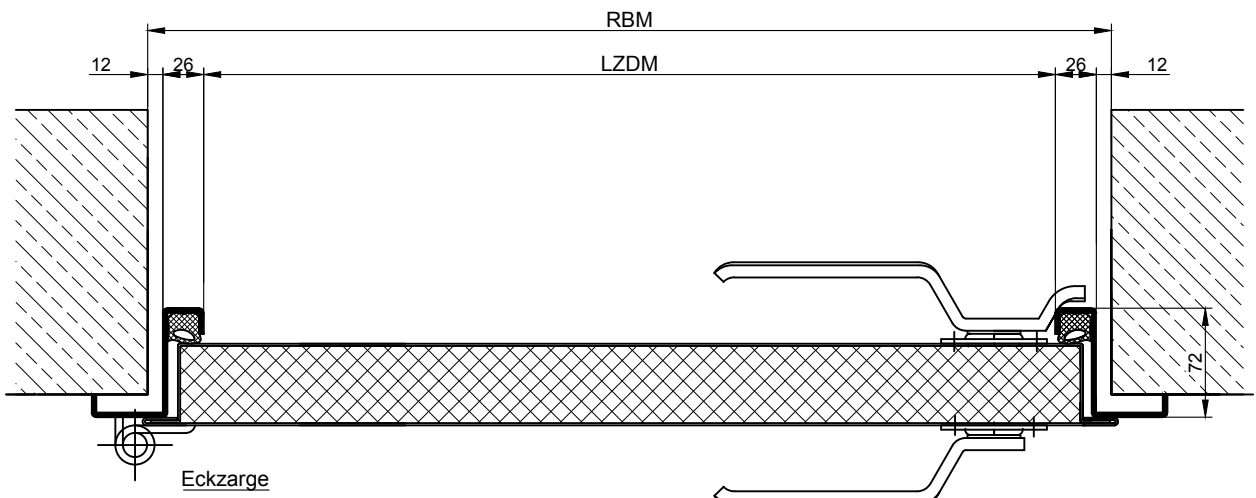

**Einflügelige luftdichte Stahltür****Luftdicht****Klasse 4****geprüft nach DIN EN 1026  
bis zu 0,8 m<sup>3</sup> / hm<sup>2</sup> bei 1000 Pa****Zusatzfunktionen optional****- Edelstahl****Größenbereich****Größenbereich****Breite von 625 mm bis 1250 mm  
Höhe von 1500 mm bis 2250 mm****Technischer Beschrieb und Ausschreibungstext**

<b>Produkt:</b>	LD-1 / 03 einflügelige luftdichte Stahltür Fabr. Buchele geprüft nach DIN EN 1026
<b>Türtyp:</b>	LD-1 / 03
<b>Luftdicht Klasse:</b>	4
<b>Rohbauöffnung:</b>	.... x .... mm
<b>Türblatt Klasse:</b>	Doppelwandig, planebenes 54 mm dickes Stahltürblatt, vierseitig gefälzt mit Dünnfalz. Spezialdämmstoffeinlage vollflächig eingelegt und verklebt.
<b>Zarge:</b>	4-seitig umlaufende gefälzte Eckzarge mit hochwertigem Mehrkammer-Dichtungsprofil justierbar fixiert in der vierseitigen Aufnahmenut.
<b>Bänder:</b>	Dreiteilige, höhenverstellbare Konstruktionsbänder mit Bandbolzensicherung und Kugellagerzwischenring für leichtgängigen Türblattlauf.
<b>Beschlag:</b>	Spannhebelpaar im oberen und unteren Türblattbereich.
<b>Oberfläche:</b>	Türblatt und Zarge verzinkt und grundiert mit Einkomponenten Primer ähnlich RAL 7001.
<b>Montage:</b>	Lieferung und fachgerechte Montage einschließlich Verfüllen der Zarge mit Mörtel der Gruppe III.

**Sonderausführungen**

<b>Verglasung Standard:</b>	Einfach- oder Isolierverglasung gehalten mit profilierten und sichtbar verschraubten Stahlglasshalteleisten. Mindestfriesbreite 125 mm seitlich und oben, Sockel 300 mm.
<b>Beschlag:</b>	Einsteckschloss mit Wechselfunktion nach DIN EN 12209 (für Einbau eines bauseitigen PZ-Zylinders vorbereitet) Türdrücker Garnitur nach DIN EN 1906 fest drehbar gelagert Kunststoff schwarz in U-Form mit abgerundetem Kurzschild, einseitig mit abgedichtetem Türschild ohne Zylinder-Durchbruch.
<b>Edelstahl:</b>	Material 1.4301 (V2A) oder. 1.4404 (V4A), Oberfläche walzblank, gebürstet oder kreismattiert.