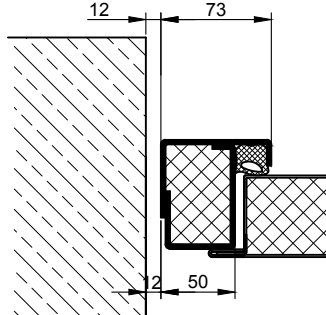

**Einflügelige luftdichte Stahltür****Luftdicht****Klasse 4****geprüft nach DIN EN 1026  
bis zu 0,8 m<sup>3</sup> / hm<sup>2</sup> bei 1000 Pa****Zusatzfunktionen optional****- Edelstahl****Größenbereich****Größenbereich****Breite von 625 mm bis 1250 mm  
Höhe von 1500 mm bis 2250 mm****Technischer Beschrieb und Ausschreibungstext**

<b>Produkt:</b>	LD-1 / 03 einflügelige luftdichte Stahltür Fabr. Buchele geprüft nach DIN EN 1026
<b>Türtyp:</b>	LD-1 / 03
<b>Luftdicht Klasse:</b>	4
<b>Rohbauöffnung:</b>	.... x .... mm
<b>Türblatt Klasse:</b>	Doppelwandig, planebenes 54 mm dickes Stahltürblatt, vierseitig gefälzt mit Dünnfalz. Spezialdämmstoffeinlage vollflächig eingelegt und verklebt.
<b>Zarge:</b>	4-seitig umlaufende gefälzte Eckzarge mit hochwertigem Mehrkammer-Dichtungsprofil justierbar fixiert in der vierseitigen Aufnahmenut.
<b>Bänder:</b>	Dreiteilige, höhenverstellbare Konstruktionsbänder mit Bandbolzensicherung und Kugellagerzwischenring für leichtgängigen Türblattlauf.
<b>Beschlag:</b>	Spannhebelpaar im oberen und unteren Türblattbereich.
<b>Oberfläche:</b>	Türblatt und Zarge verzinkt und grundiert mit Einkomponenten Primer ähnlich RAL 7001.
<b>Montage:</b>	Lieferung und fachgerechte Montage einschließlich Verfüllen der Zarge mit Mörtel der Gruppe III.

**Sonderausführungen**

<b>Verglasung Standard:</b>	Einfach- oder Isolierverglasung gehalten mit profilierten und sichtbar verschraubten Stahlglasshalteleisten. Mindestfriesbreite 125 mm seitlich und oben, Sockel 300 mm.
<b>Beschlag:</b>	Einsteckschloss mit Wechselfunktion nach DIN EN 12209 (für Einbau eines bauseitigen PZ-Zylinders vorbereitet) Türdrücker Garnitur nach DIN EN 1906 fest drehbar gelagert Kunststoff schwarz in U-Form mit abgerundetem Kurzschild, einseitig mit abgedichtetem Türschild ohne Zylinder-Durchbruch.
<b>Edelstahl:</b>	Material 1.4301 (V2A) oder. 1.4404 (V4A), Oberfläche walzblank, gebürstet oder kreismattiert.